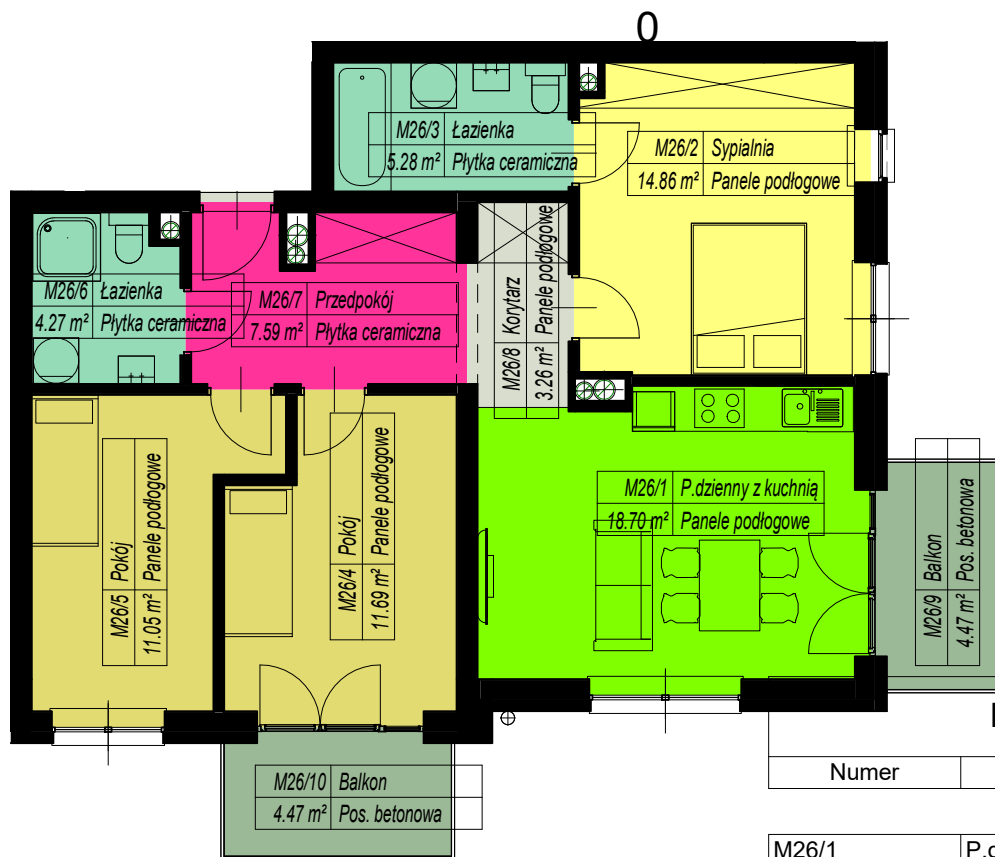

# BIAŁE TARASY 2

MIESZKANIE  
**M-26**

Numer	Nazwa	Powierzchnia
M26/1	P.dzienny z kuchnią	18.70 m <sup>2</sup>
M26/2	Sypialnia	14.86 m <sup>2</sup>
M26/3	Łazienka	5.28 m <sup>2</sup>
M26/4	Pokój	11.69 m <sup>2</sup>
M26/5	Pokój	11.05 m <sup>2</sup>
M26/6	Łazienka	4.27 m <sup>2</sup>
M26/7	Przedpokój	7.59 m <sup>2</sup>
M26/8	Korytarz	3.26 m <sup>2</sup>
M26/9	Balkon	4.47 m <sup>2</sup>
M26/10	Balkon	4.47 m <sup>2</sup>

85.63 m<sup>2</sup>

## III PIĘTRO