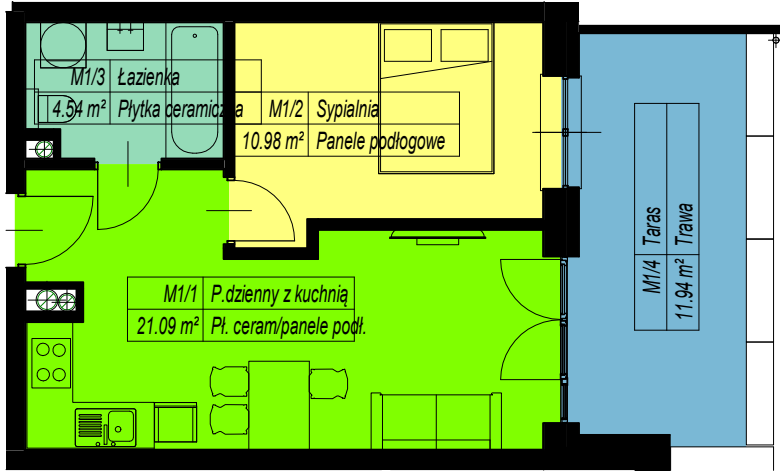

BIAŁE TARASY 2

MIESZKANIE

M-1

0

5

10 m

Legenda pomieszczenia

- P.dzienny z kuchnią
- Sypialnia
- Taras
- Łazienka

Mieszkanie M1

Numer	Nazwa	Powierzchnia
-------	-------	--------------

M1/1	P.dzienny z kuchnią	21.09 m ²
M1/2	Sypialnia	10.98 m ²
M1/3	Łazienka	4.54 m ²
M1/4	Taras	11.94 m ²

48.54 m²

PARTER