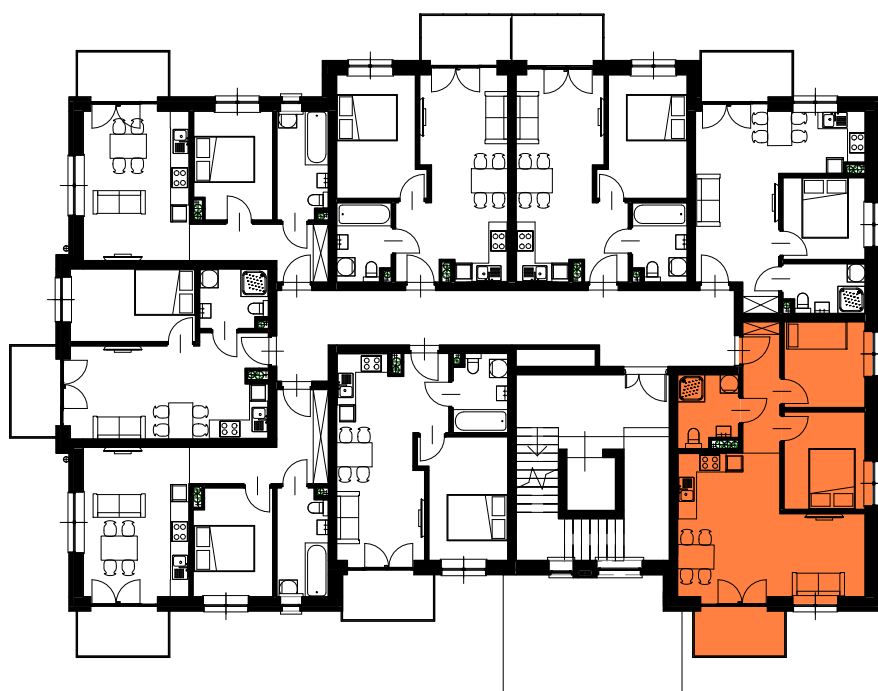

BIAŁE TARASY 2

MIESZKANIE
M-16

0

5

10 m

Legenda pomieszczenia

- Balkon
- P.dzienny z kuchnią
- Pokój
- Przedpokój
- Sypialnia
- Łazienka

Mieszkanie M16

Numer	Nazwa	Powierzchnia
-------	-------	--------------

M16/1	P.dzienny z kuchnią	23.74 m ²
M16/2	Sypialnia	8.60 m ²
M16/3	Pokój	7.56 m ²
M16/4	Łazienka	4.53 m ²
M16/5	Przedpokój	5.29 m ²
M16/6	Balkon	4.47 m ²

54.20 m²

I PIĘTRO