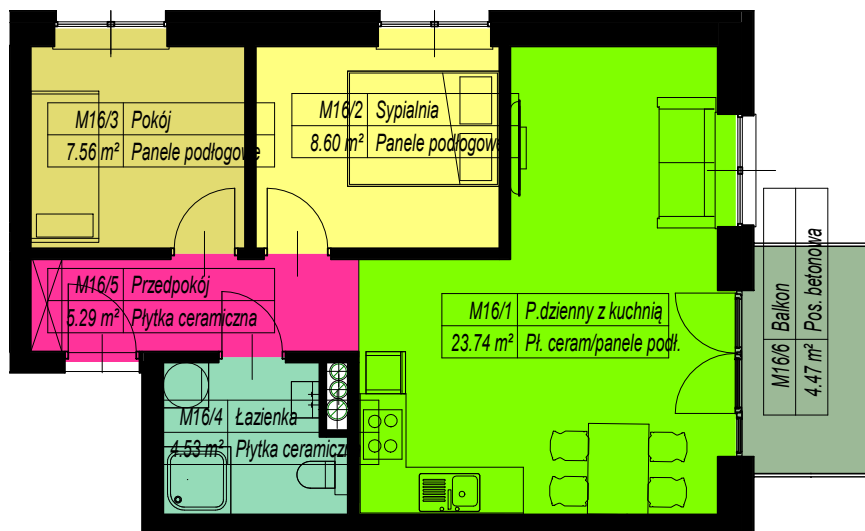

BIAŁE TARASY 2

MIESZKANIE
M-16

0

5

10 m

Legenda pomieszczenia

- Balkon
- P.dzienny z kuchnią
- Pokój
- Przedpokój
- Sypialnia
- Łazienka

Mieszkanie M16

Numer	Nazwa	Powierzchnia
-------	-------	--------------

M16/1	P.dzienny z kuchnią	23.74 m ²
M16/2	Sypialnia	8.60 m ²
M16/3	Pokój	7.56 m ²
M16/4	Łazienka	4.53 m ²
M16/5	Przedpokój	5.29 m ²
M16/6	Balkon	4.47 m ²

54.20 m²

I PIĘTRO